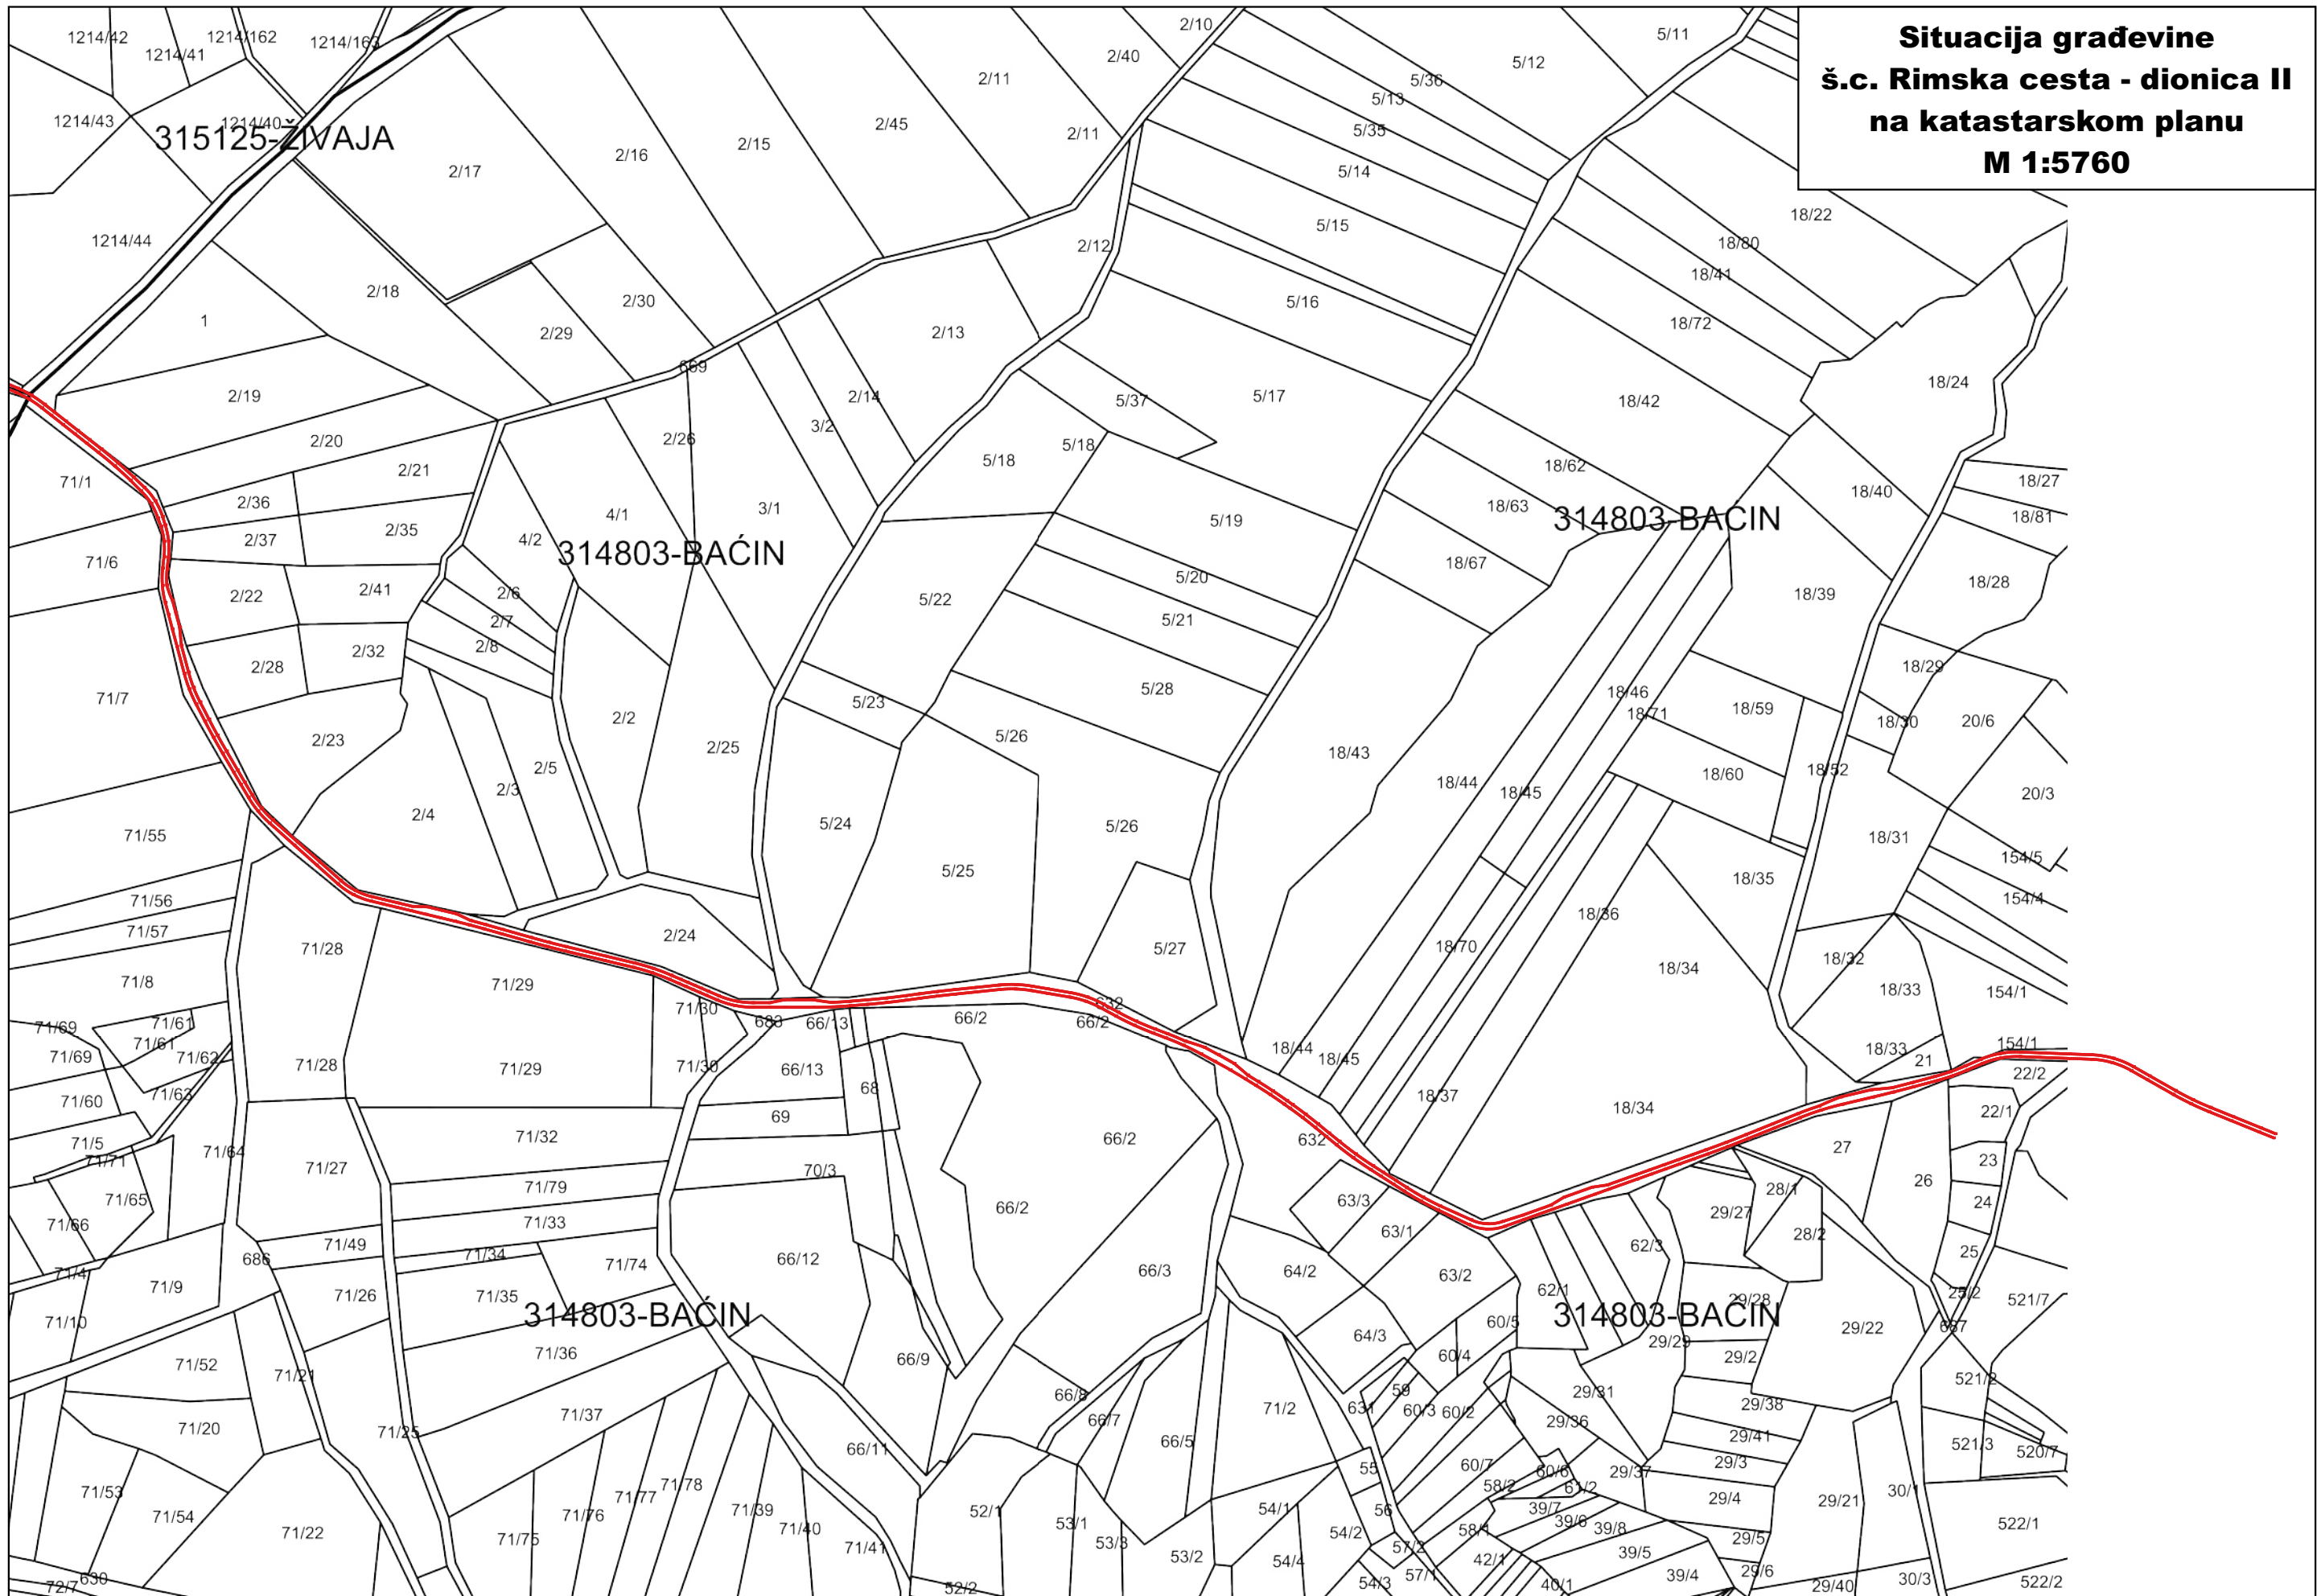

**Situacija građevine**  
**š.c. Rimska cesta - dionica II**  
**na katastarskom planu**  
**M 1:5760**

**Situacija građevine  
š.c. Rimska cesta - dionica II  
na katastarskom planu  
M 1:5760**

**Situacija građevine  
š.c. Rimska cesta - dionica II  
na katastarskom planu  
M 1:5760**