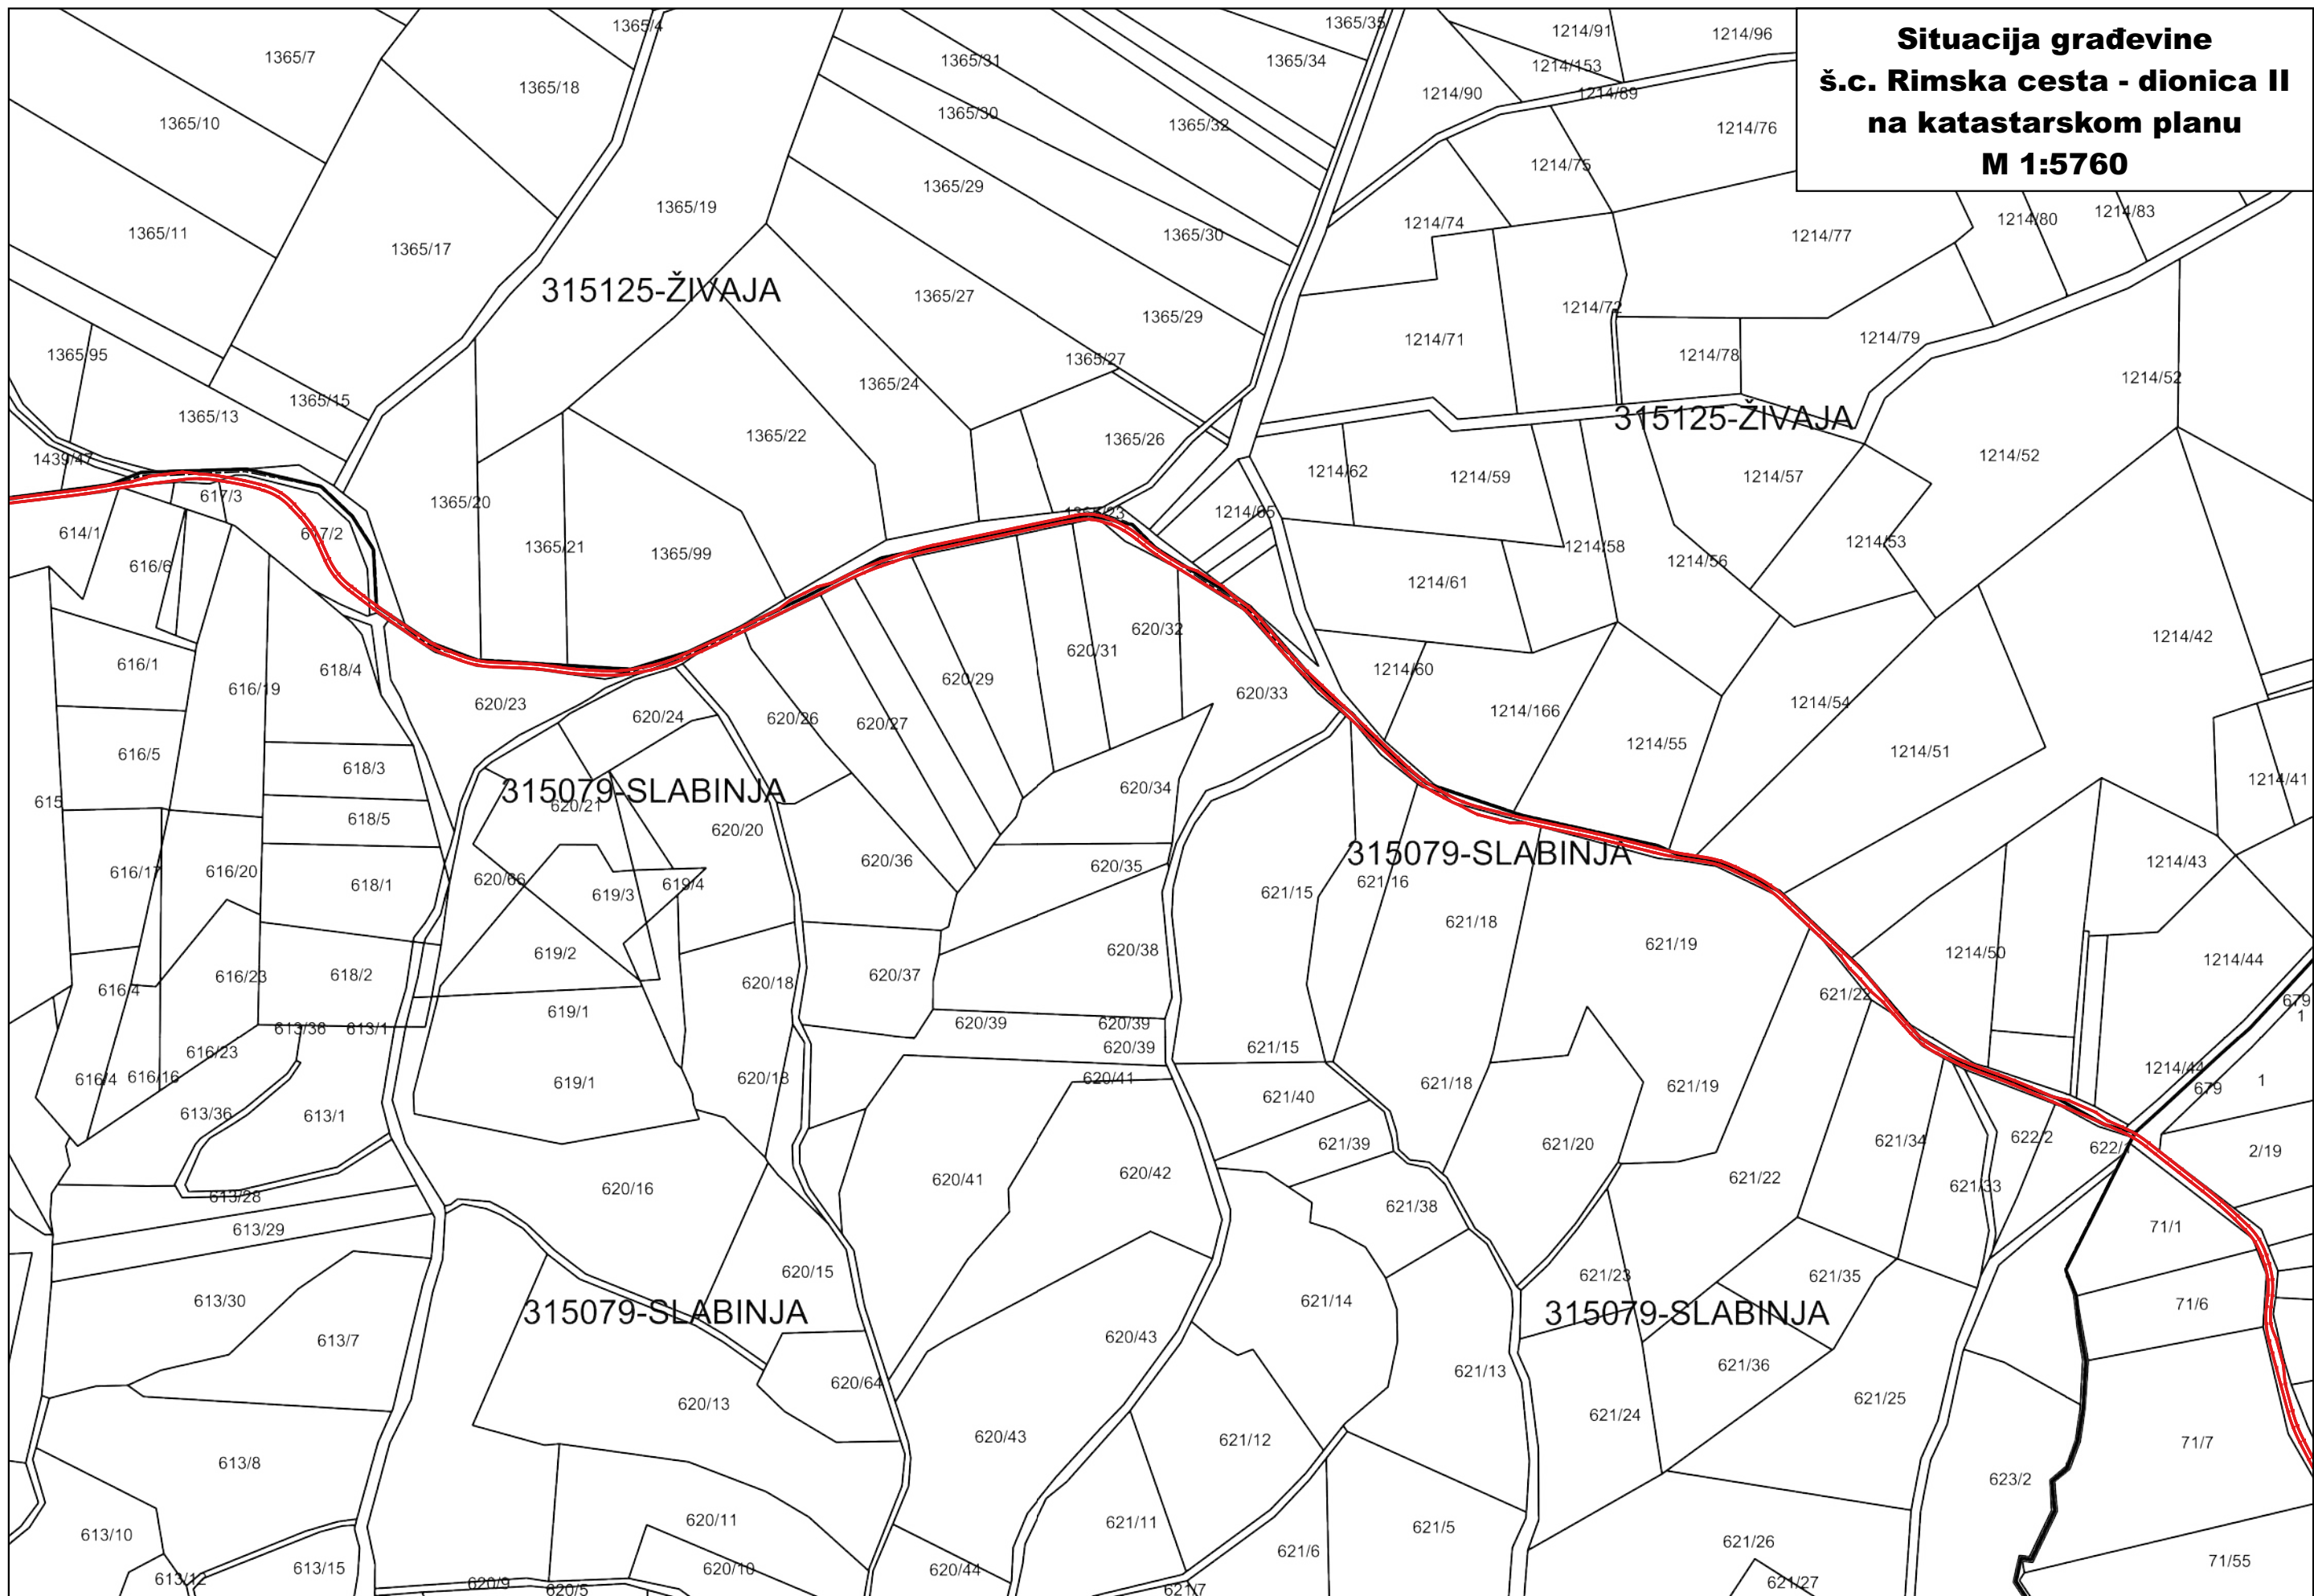

**Situacija građevine**  
**š.c. Rimska cesta - dionica II**  
**na katastarskom planu**  
**M 1:5760**

**Situacija građevine  
š.c. Rimska cesta - dionica II  
na katastarskom planu  
M 1:5760**

**Situacija građevine  
š.c. Rimska cesta - dionica II  
na katastarskom planu  
M 1:5760**